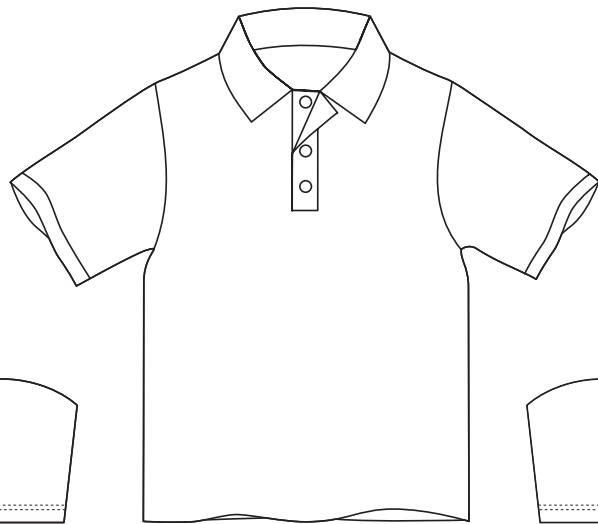

РУБАШКА ПОЛО МУЖСКАЯ

M1:10

грудь

спина

*правый
рукав*

*левый
рукав*

РУБАШКА ПОЛО МУЖСКАЯ

M1:10

Флекс

термотрансфер

РУБАШКА ПОЛО МУЖСКАЯ

M1:10

ШЕВРОН ВЫШИВКА

РУБАШКА ПОЛО МУЖСКАЯ

M1:10

DTF

РУБАШКА ПОЛО МУЖСКАЯ

M1:10

шелкография