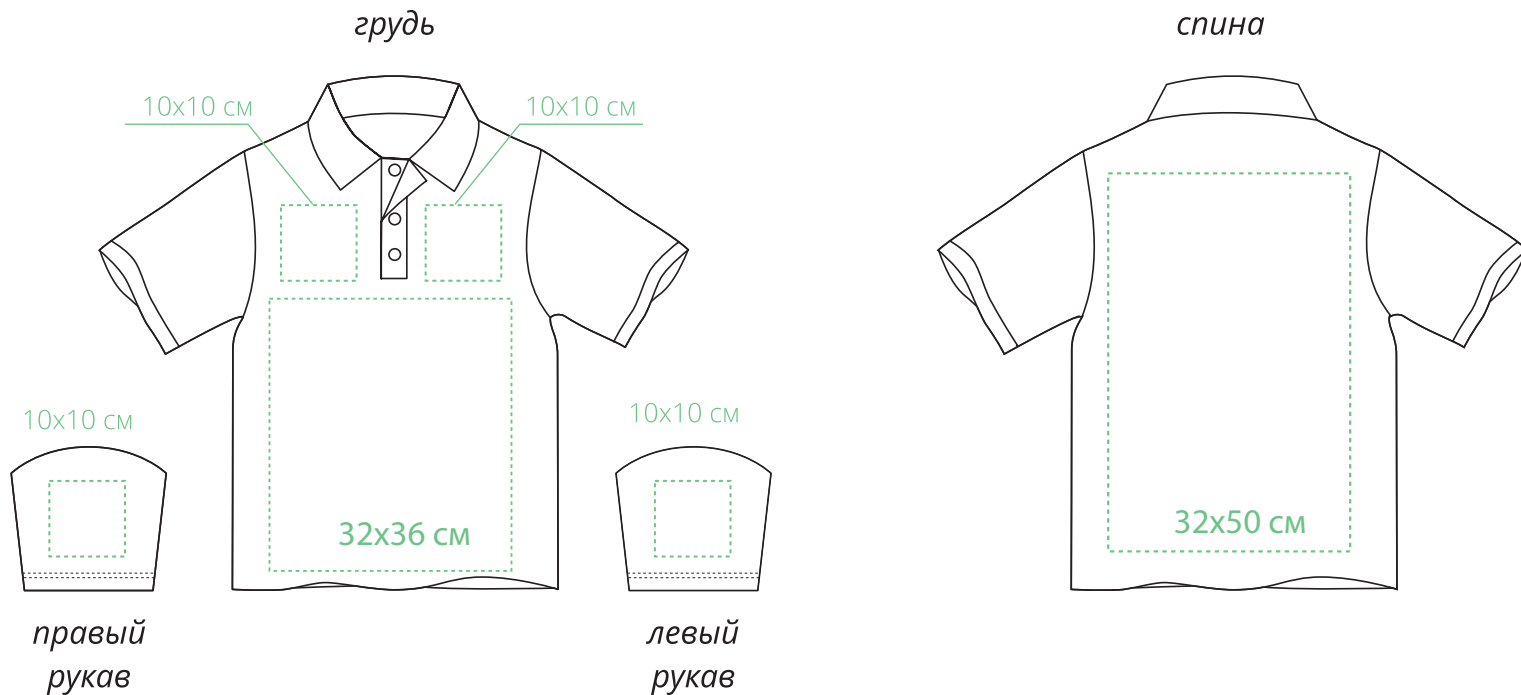

РУБАШКА ПОЛО МУЖСКАЯ

M1:10

грудь

спина

*правый
рукав*

*левый
рукав*

РУБАШКА ПОЛО МУЖСКАЯ

M1:10

Флекс

термотрансфер

РУБАШКА ПОЛО МУЖСКАЯ

M1:10

ШЕВРОН ВЫШИВКА

РУБАШКА ПОЛО МУЖСКАЯ

M1:10

DTF

РУБАШКА ПОЛО МУЖСКАЯ

M1:10

шелкография