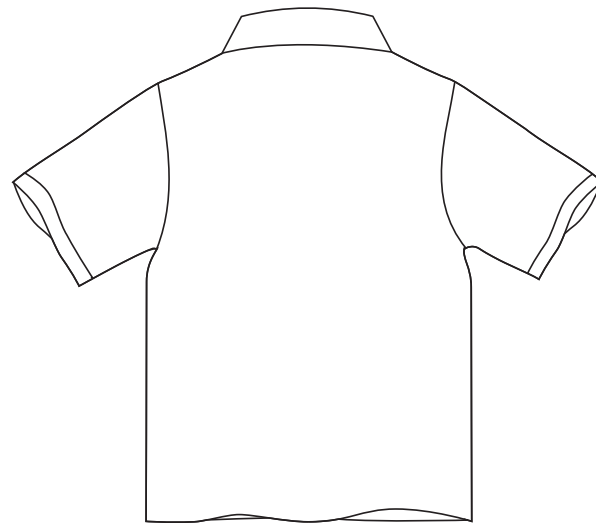

РУБАШКА ПОЛО МУЖСКАЯ

M1:10

грудь

спина

*правый
рукав*

*левый
рукав*

РУБАШКА ПОЛО МУЖСКАЯ

M1:10

Флекс

термотрансфер

РУБАШКА ПОЛО МУЖСКАЯ

M1:10

ШЕВРОН ВЫШИВКА

РУБАШКА ПОЛО МУЖСКАЯ

M1:10

DTF

РУБАШКА ПОЛО МУЖСКАЯ

M1:10

шелкография