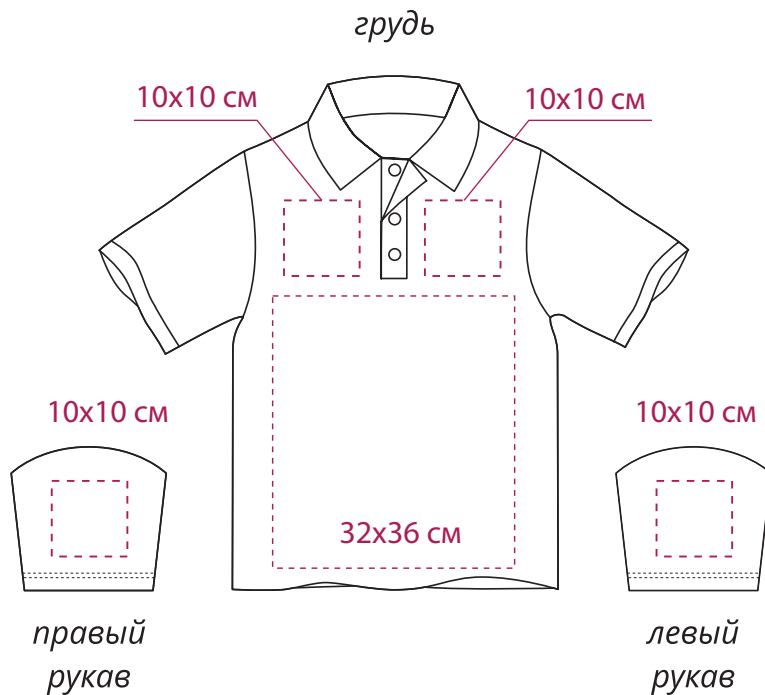

РУБАШКА ПОЛО МУЖСКАЯ

M1:10

грудь

спина

*правый
рукав*

*левый
рукав*

РУБАШКА ПОЛО МУЖСКАЯ

M1:10

Флекс

термотрансфер

РУБАШКА ПОЛО МУЖСКАЯ

M1:10

ШЕВРОН ВЫШИВКА

РУБАШКА ПОЛО МУЖСКАЯ

M1:10

DTF

РУБАШКА ПОЛО МУЖСКАЯ

M1:10

шелкография